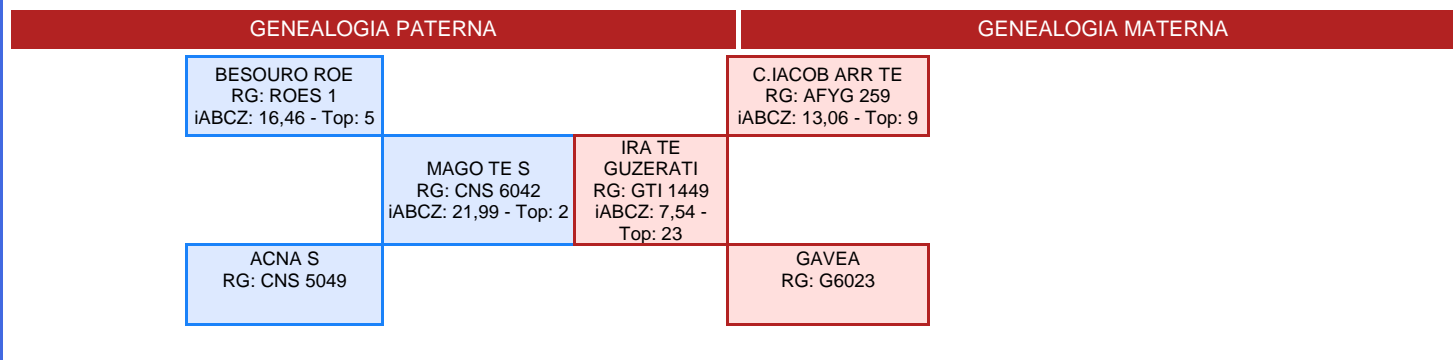

Nome EMILIANO GUZERATI		Registro GTI 2957	Nascimento 10/08/2010	Sexo MACHO
Proprietario RODRIGO PINTO CANABRAVA		Raça GUZERA	Categoria PO	
Fazenda VILLA TEREZINHA		Município BOCAIUVA	UF MG	
Rebanhos* -	Filhos* -	Nasc. Último Filho		

iABCZ: 14.77

TOP: 7%

F: 0.0%**

CARACTERÍSTICA	DEP	AC%	TOP%	(99) REPRESENTAÇÃO GRÁFICA (0.1)
Peso à desmama - efeito direto (PD-ED) -kg	3,53	21	11	
Peso ao sobreano - efeito direto (PS-ED) -kg	9,93	23	6	
Ganho de peso pós-desmama (GPD) -g/dia	11,75	18	3	
Peso à fase materna - efeito materno (PM-EM) -kg	0,13	20	45	
Total materno do peso à desmama (TMD) -kg	1,91	21	21	
Idade ao primeiro parto (IPP) -dias	-23,24	18	3	
Perímetro Escrotal ao sobreano (PES) -cm	0,288	18	10	
Estrutura Corporal (E) -	-	-	-	
Precocidade (P)	-	-	-	
Musculosidade (M)	-	-	-	